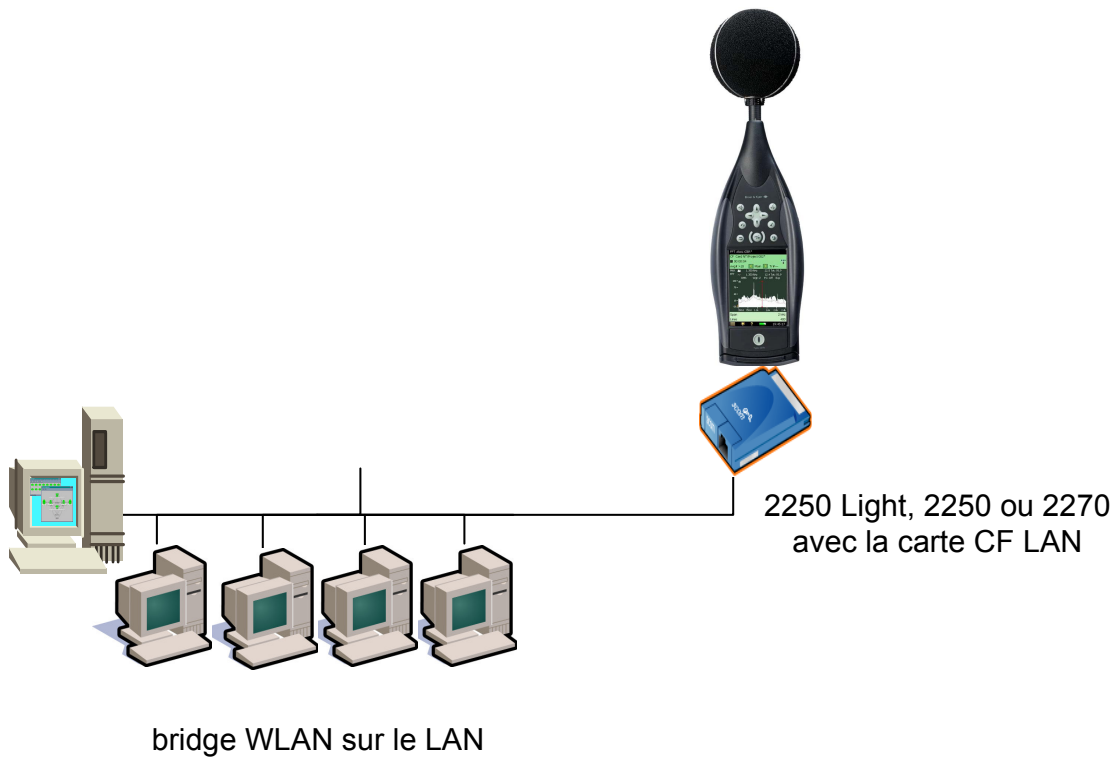

Connexion du sonomètre sur le LAN

Description	Type no.
CF to LAN adaptor for 2250 & 2270 connection to router	UL-1016

Sonomètre en WLAN connecté à un notebook

Description	Type no.
CF to WAN adaptor for 2250 & 2270	WL-1016
WAN bridge to Notebook for 2250 & 2270	WB-1016

Sonomètre en WLAN connecté sur un bridge du LAN

Description	Type no.
CF to WAN adaptor for 2250 & 2270	WL-1016
WAN bridge to Notebook for 2250 & 2270	WB-1016