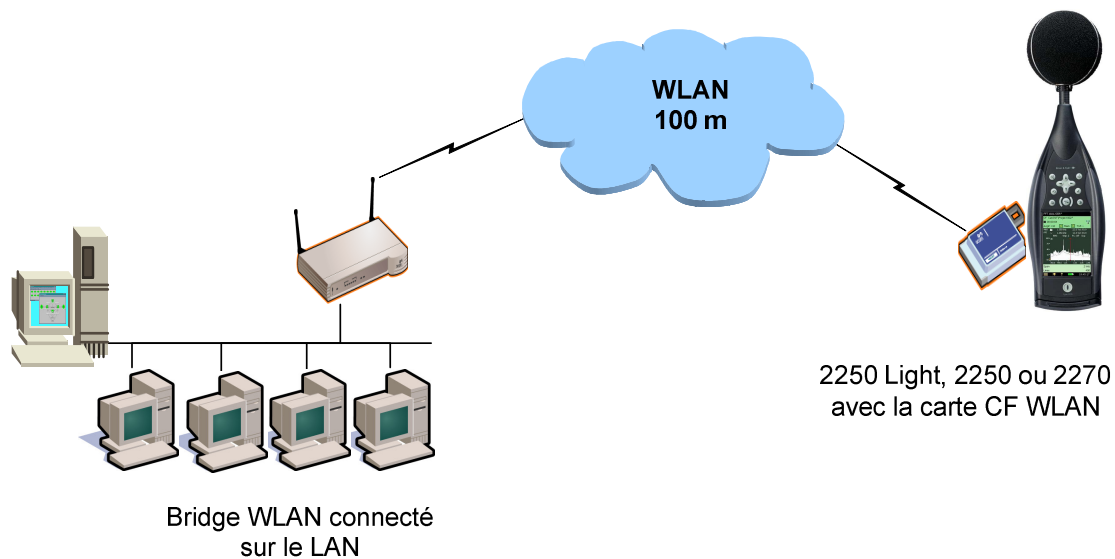

Connexion du sonomètre sur le LAN

Description	Type no.
CF to LAN adaptor for 2250 & 2270 connection to router	UL-1016

Sonomètre en WLAN connecté à un notebook

Description	Type no.
CF to WAN adaptor for 2250 & 2270	WL-1016
WAN bridge to Notebook for 2250 & 2270	WB-1016

Sonomètre en WLAN connecté sur un bridge du LAN

Description	Type no.
CF to WAN adaptor for 2250 & 2270	WL-1016
WAN bridge to Notebook for 2250 & 2270	WB-1016